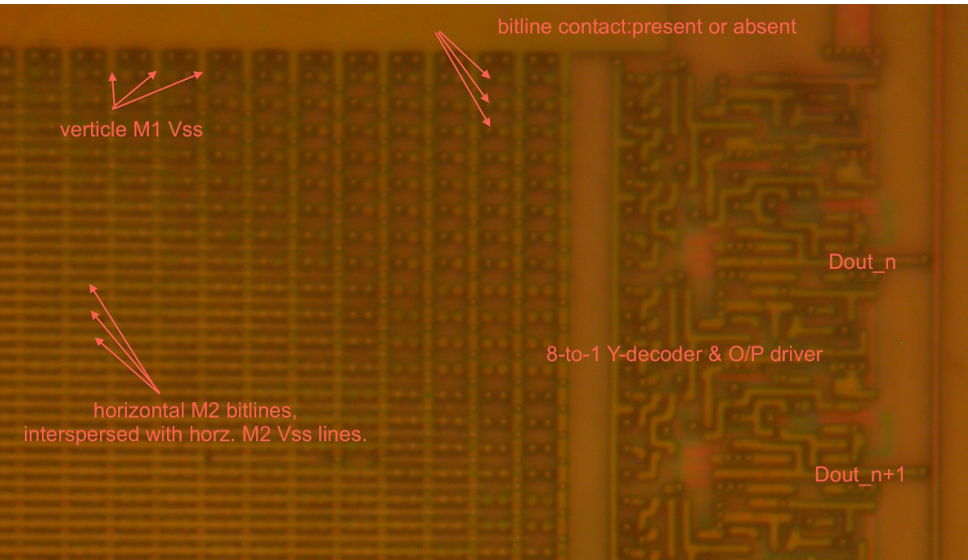

Powered by Virtual Radar Server

OK1RBM - SSTV

OK1RBM - Lovení meteo sond

OK1RBM - Reverzní inženýrství

Bezpečnost GSM sítí

© NSA Litoměřice, 2010-2013

Bezpečnost Městských Radiových sítí TETRA

Systémy řízení přístupu