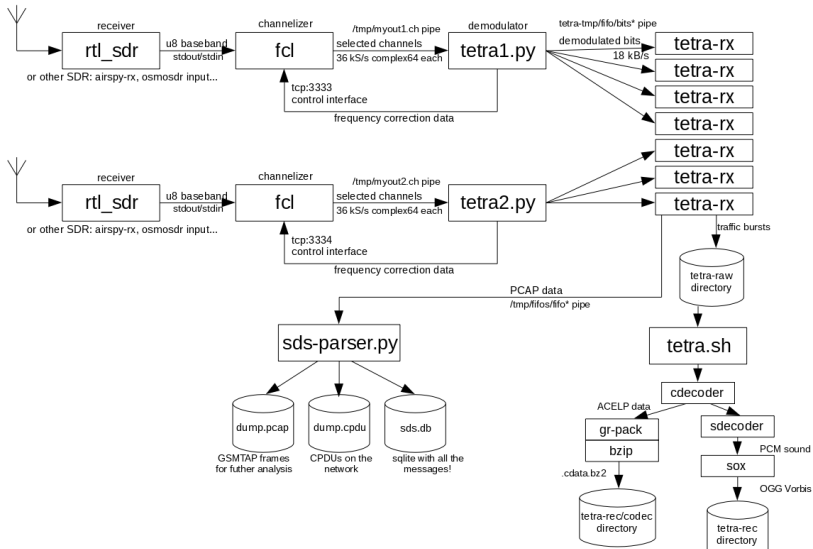

MLAT	Silhouette	Flag	Reg.	Callsign	Route	Altitude	Speed	Ch
No			B-16712	EVA068	EGLL-RCTP	33000 ft	524.7 kts	Ch
No			LN-RRH	SA31998	LIRF-ESSA	38000 ft	493.5 kts	Ch
No			TRA904	DTMB-EHAM	38000 ft	413.3 kts	Ch	
No			OK-TVM	TVS3134		31275 ft	483.4 kts	Ch
No			PG160N	TC-CPO	PG160N	36000 ft	399.4 kts	Ch
No			D-ABLA			32050 ft	491.0 kts	Ch
No			CS-TNV	TAP1230	LPFF-UDD	35000 ft	507.8 kts	Ch
Yes			UR-82027	AD82560		33000 ft	461.9 kts	Ch

Powered by Virtual Radar Server

OK1RBM - SSTV

OK1RBM - Lovení meteo sond

OK1RBM - Reverzní inženýrství

Bezpečnost GSM sítí

© NSA Litoměřice, 2010-2013

Bezpečnost Městských Radiových sítí TETRA

Systémy řízení přístupu

- RFID
- NFC
- magnetic cards
- MIFARE cards
- FAB/physical keys, lockpicking
- smartcards
- etc

Přednášková činnost, konference

- Installfest - SDR, Efektivní implementace útoku na šifru A5/1
- CTJB - Reverzování NFC karet
- Europen - SDR, Machine learning, distribuované systémy
- Chaos Communication Camp - BTC Trezor, package signing, clipboard insecurity
- brmlab - <https://brmlab.cz/video>