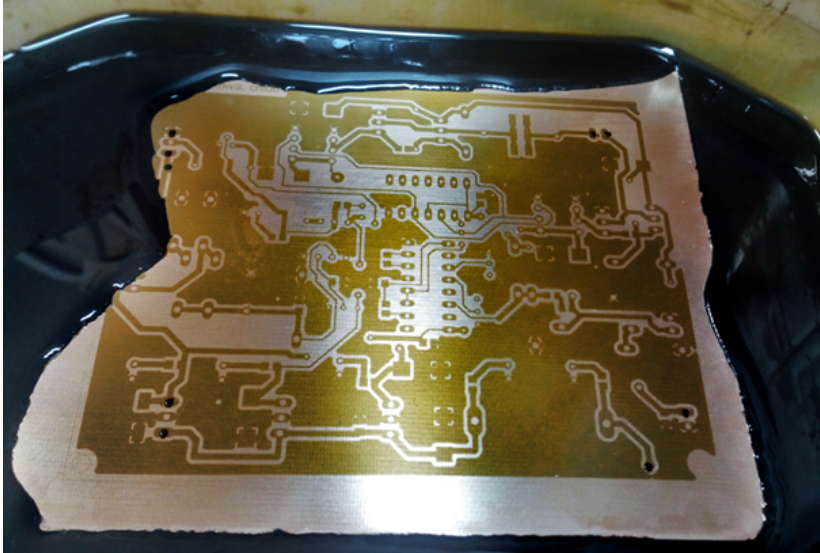

Představení Brmlabu

Pavel Růžička <ruza@ruza.eu>

Pracovní skupina CSIRT

14.11.2016

HW lab, 3D tisk

Výroba desek plošných spojů

Brmdoor (systém řízení přístupu na RFID)

Chemlab