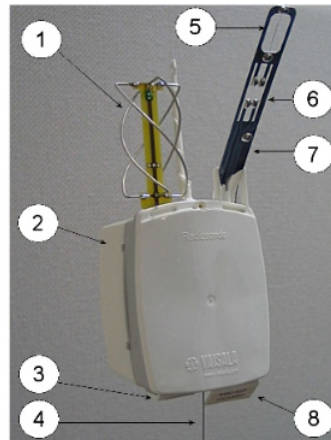

OK1RBM - Lovení meteo sond