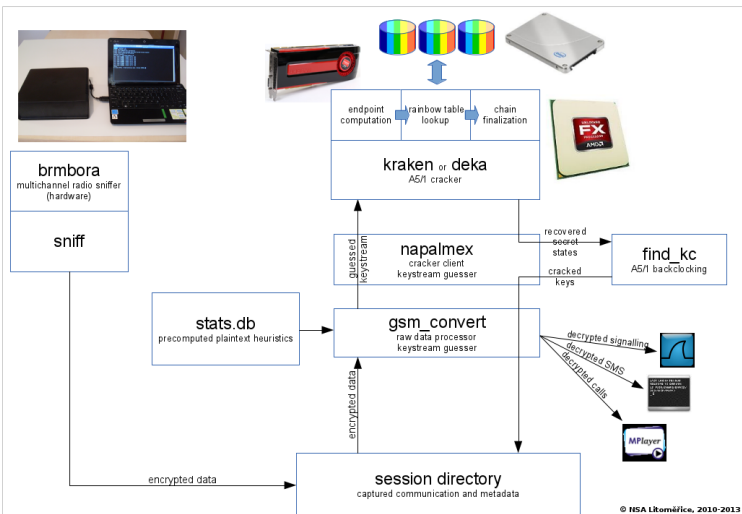

MLAT	Silhouette	Flag	Reg.	Callsign	Route	Altitude	Speed	Ch
No			B-16712	EVA068	EGLL-RCTP	33000 ft	524.7 kts	Ch
No			LN-RRH	SA31998	LIRF-ESSA	38000 ft	493.5 kts	Ch
No			TRA904	DTMB-EHAM	38000 ft	413.3 kts	Ch	
No			OK-TVM	TVS3134		31275 ft	483.4 kts	Ch
No			PG160N	TC-CPO	PG160N	36000 ft	399.4 kts	Ch
No			D-ABLA			32050 ft	491.0 kts	Ch
No			CS-TNV	TAP1230	LPFF-UDD	35000 ft	507.8 kts	Ch
Yes			UR-82027	AD82560		33000 ft	461.9 kts	Ch

Powered by Virtual Radar Server

OK1RBM - SSTV

OK1RBM - Lovení meteo sond

OK1RBM - Reverzní inženýrství

Bezpečnost GSM sítí

© NSA Litoměřice, 2010-2013

Bezpečnost Městských Radiových sítí TETRA

Systémy řízení přístupu

- RFID
- NFC
- magnetic cards
- MIFARE cards
- FAB/physical keys, lockpicking
- smartcards
- etc

Přednášková činnost, konference

- Installfest - SDR, Efektivní implementace útoku na šifru A5/1
- CTJB - Reverzování NFC karet
- Europen - SDR, Machine learning, distribuované systémy
- Chaos Communication Camp - BTC Trezor, package signing, clipboard insecurity
- brmlab - <https://brmlab.cz/video>

Vývoj software

- FCL channelizer - výkonější než GnuRadio
- Tetrapol-kit - open source SW přijímač a decoder
- Kukuruku - open source SDR klient
- GnuRadio patche
- rapid prototyping - open source SW & HW, 3D tisk, arduino, apod.